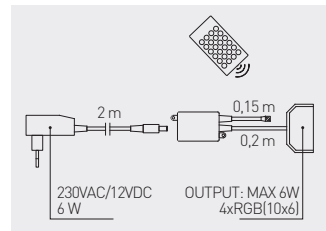

Kontroler RGB z pilotem
 RGB controller with remote
 RGB контроллер с пультом

LD-KONRGB-00	RGB	tworzywo / plastic / пластик

Zestaw RGB - kontroler, zasilacz LED 6W, pilot i dystrybutor
 RGB kit - RGB controller, power supply, remote and distributor
 Комплект RGB – контроллер, трансформатор 6W, пульт, дистрибьютор

LD-ZAC6WDE-RGB	RGB	tworzywo / plastic / пластик